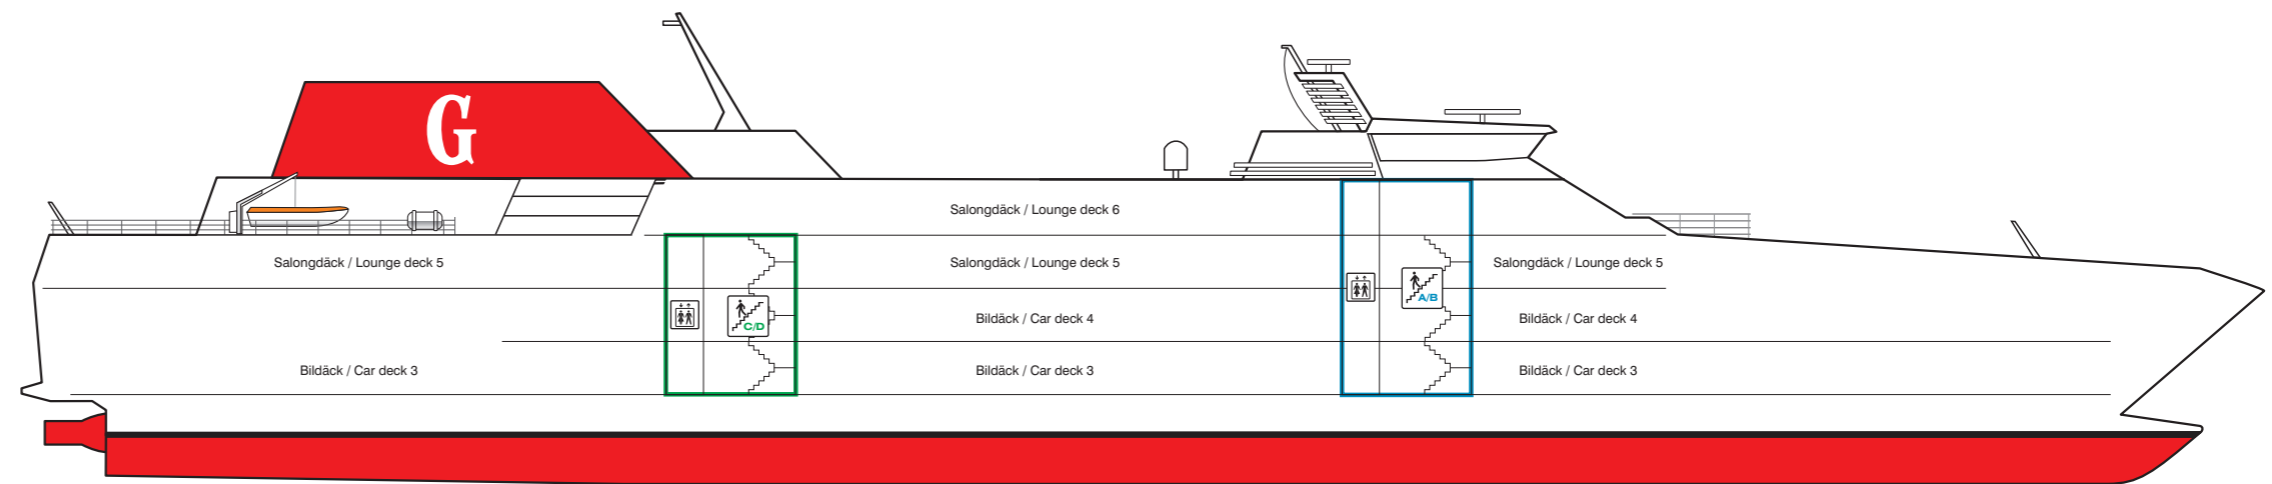

SF 700

HSC Gotlandia II

Längd / Length	122 m
Bredd / Breadth	16 m
Servicefart / Speed	32 knop / knots
Passagerare / Passengers	780
Fordon / Vehicles	160 personbilar / cars

Däck 6 - Salongdäck Deck 6 - Lounge deck

Däck 5 - Salongdäck Deck 5 - Lounge deck