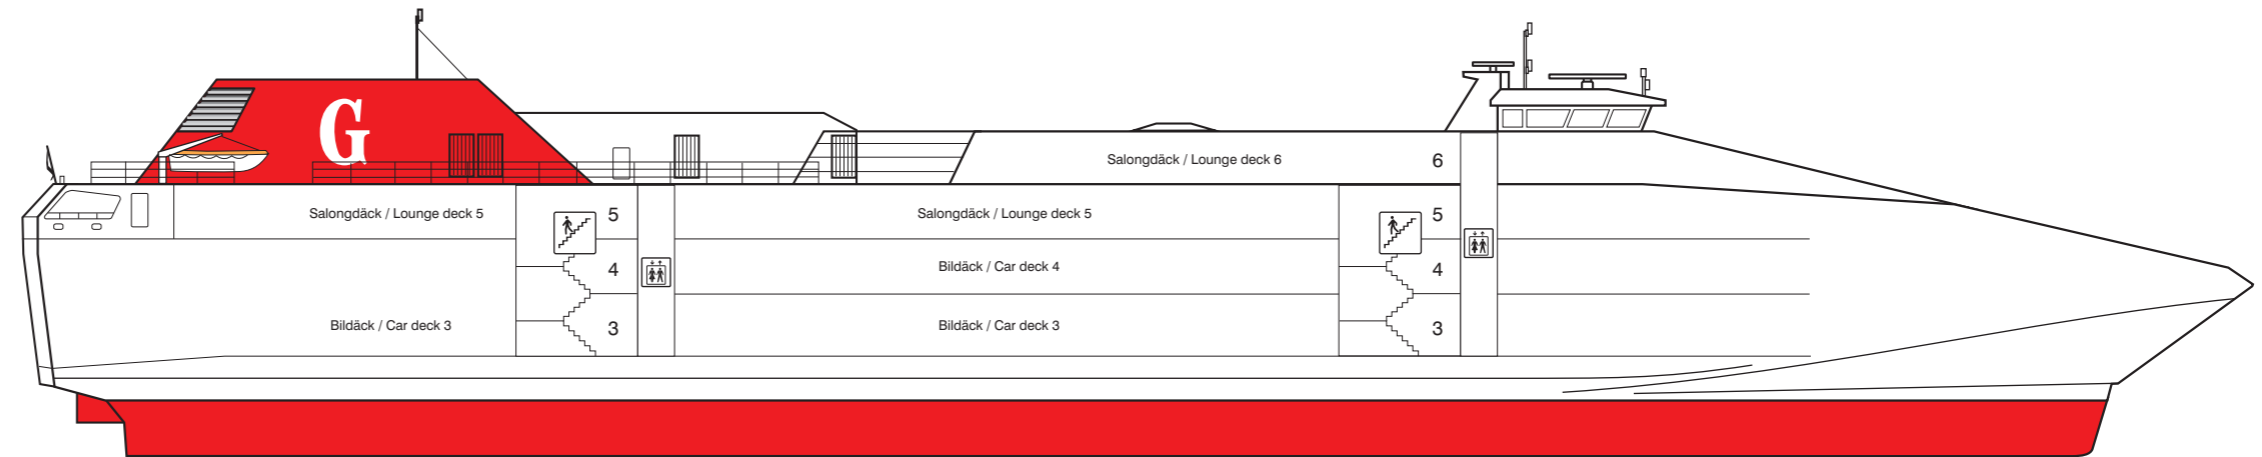

SF 700

HSC Gotlandia

Längd / Length	112 m
Bredd / Breadth	16 m
Fart / Speed	32 knop / knots
Passagerare / Passengers	700
Fordon / Vehicles	145 personbilar / cars

Däck 6 - Salongdäck Deck 6 - Lounge deck

Däck 5 - Salongdäck Deck 5 - Lounge deck