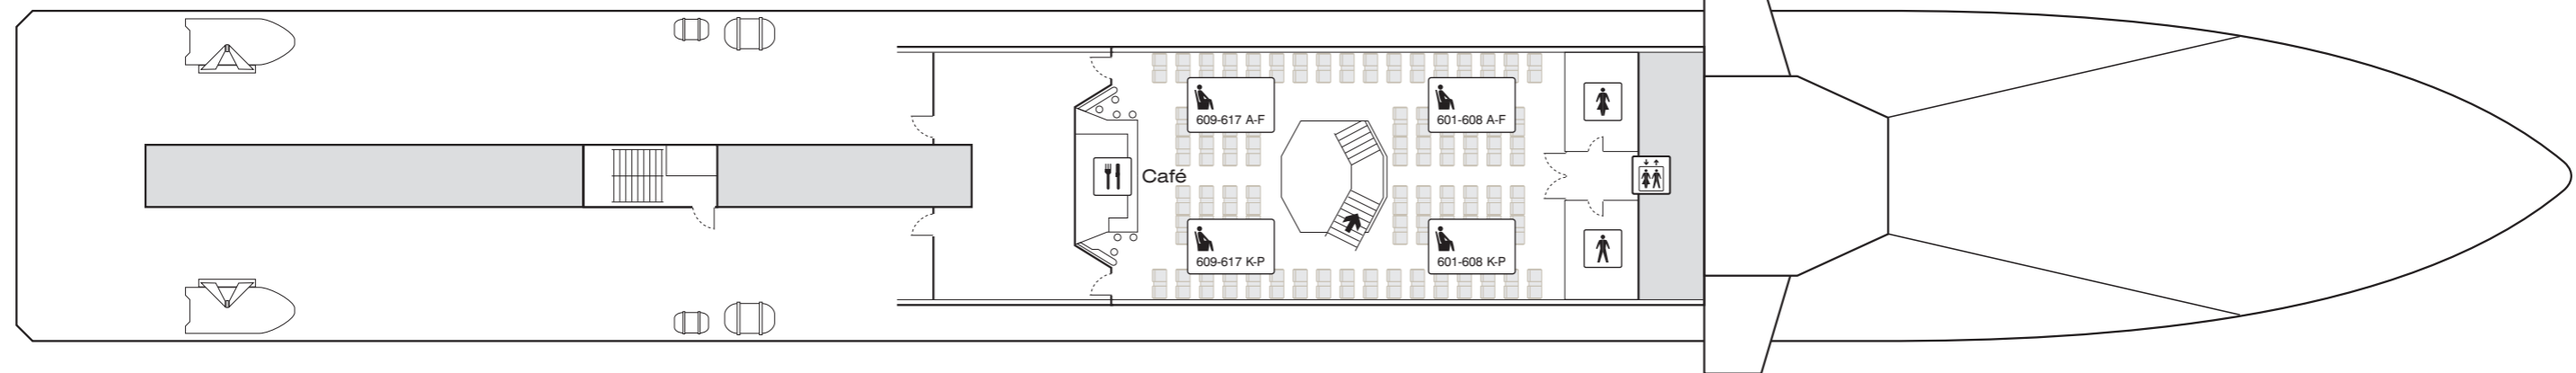

SF 700

HSC Gotlandia

Längd / Length	112 m
Bredd / Breadth	16 m
Fart / Speed	32 knop / knots
Passagerare / Passengers	700
Fordon / Vehicles	145 personbilar / cars

Däck 6 - Salongdäck Deck 6 - Lounge deck

Däck 5 - Salongdäck Deck 5 - Lounge deck