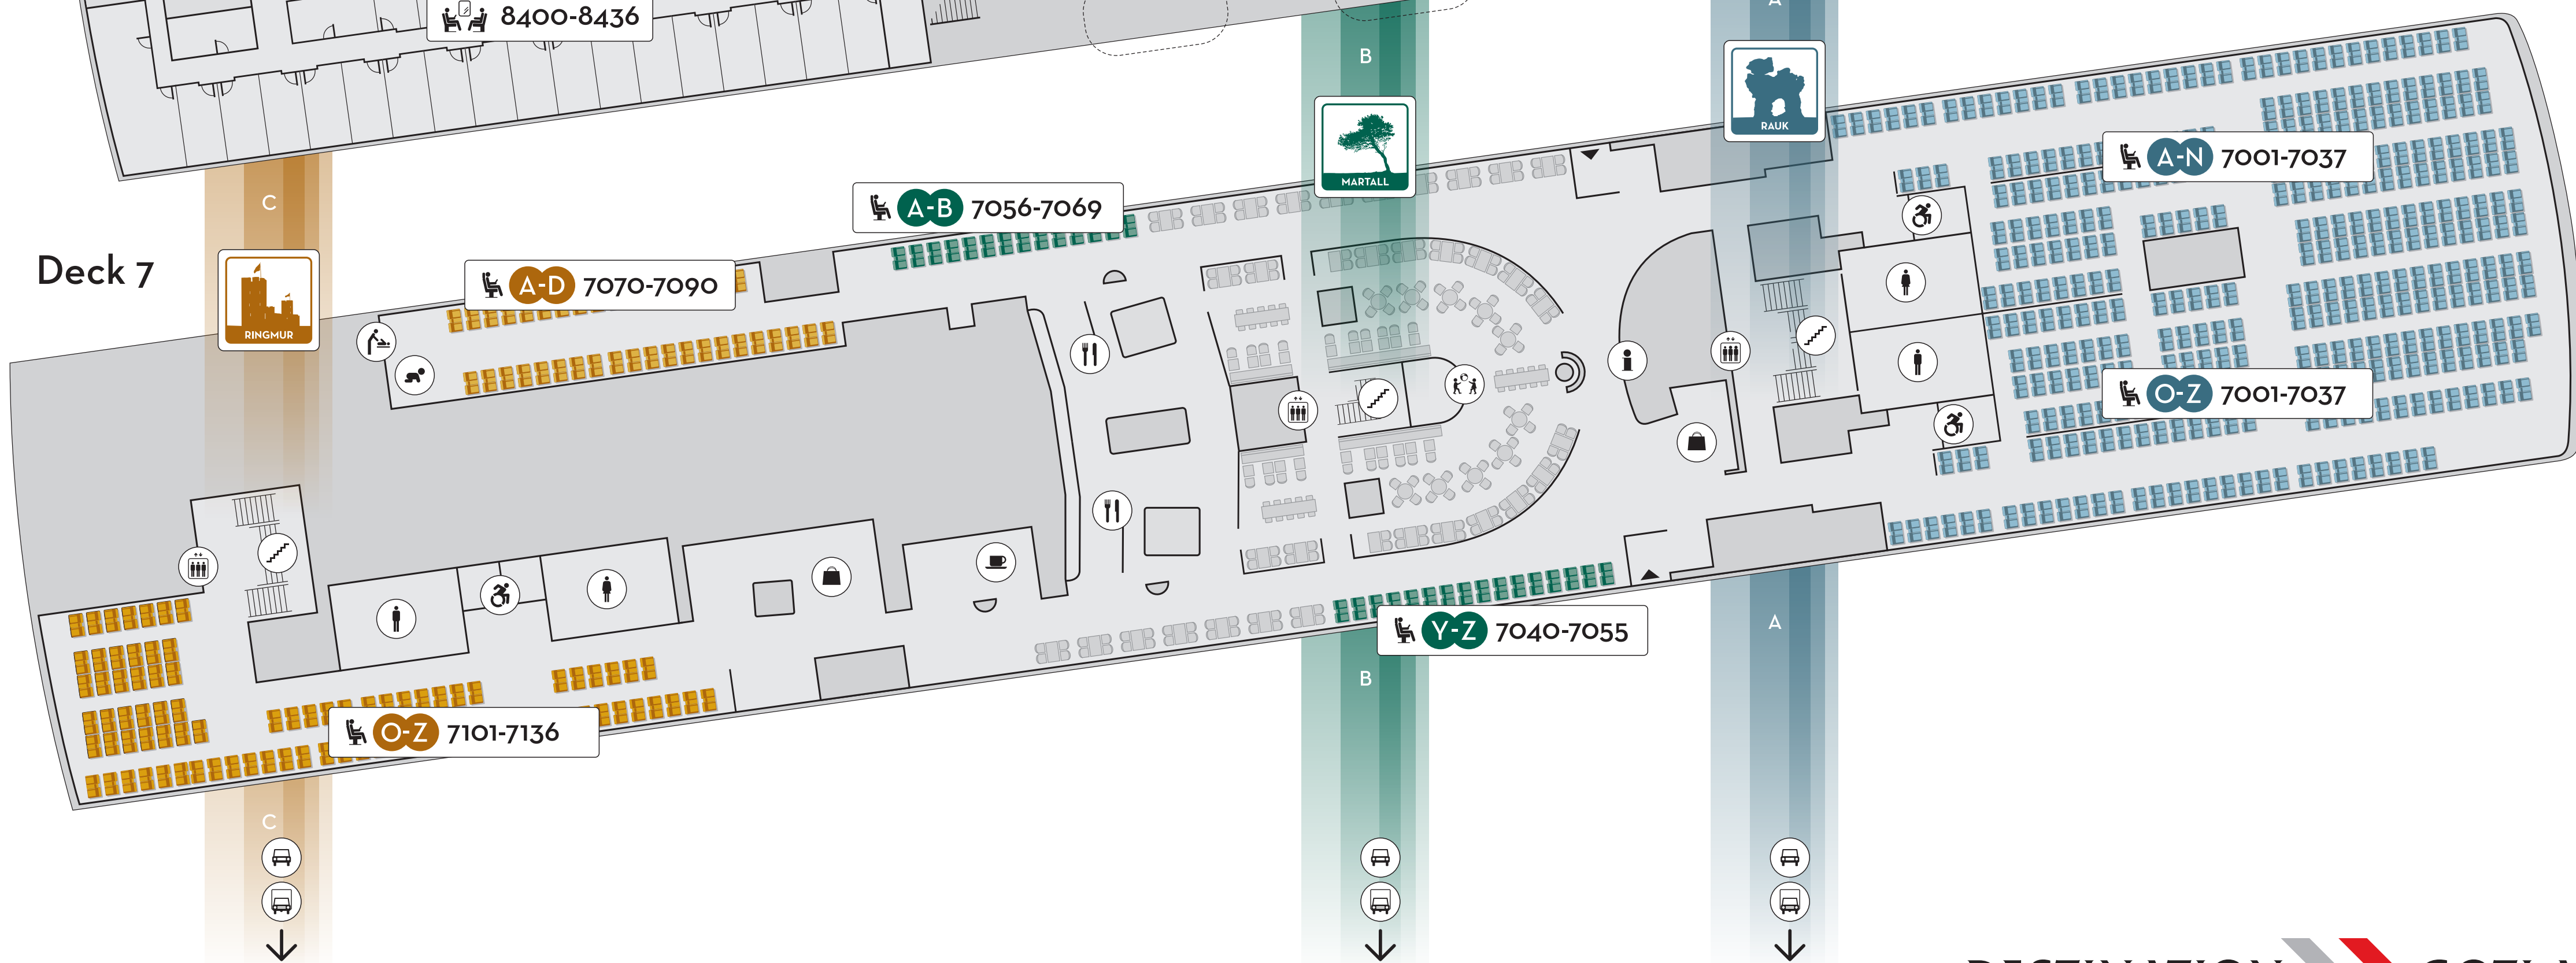

SEATING PLAN

SF1650

Build 2019 in Guangzhou Shipyard International Company Limited, China.

- Length 199 m
- Breadth 26,5 m
- Speed 28,5 knots
- Passengers 1 650
- Day cabins 98
- Vehicles 500 cars

Deck 10

Deck 9

Deck 8

Deck 7

DESTINATION GOTLAND

Destination Gotland AB är kvalitets- och miljöledningscertifierade enligt ISO 9001 och ISO 14001 sedan 2003.