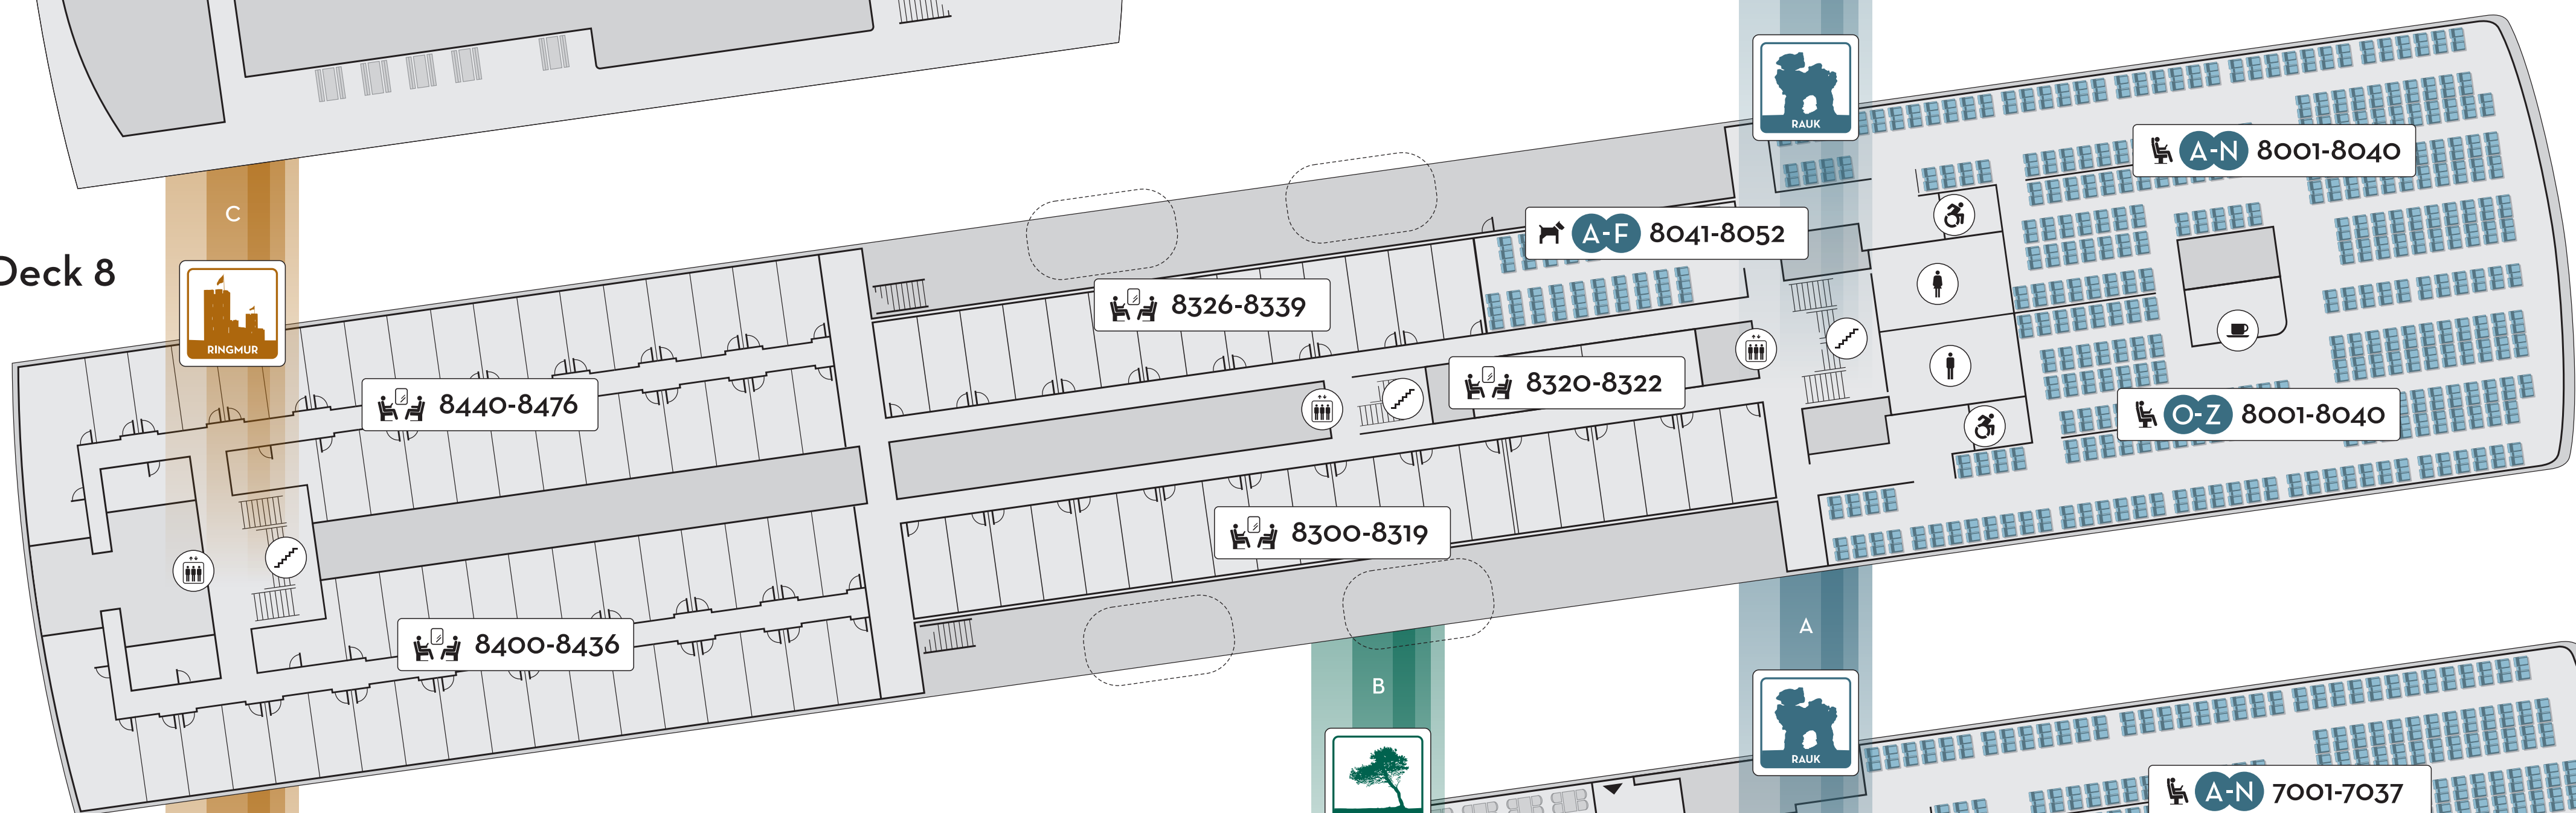

SEATING PLAN

SF1650

Build 2019 in Guangzhou Shipyard International Company Limited, China.

- Length 199 m
- Breadth 26,5 m
- Speed 28,5 knots
- Passengers 1 650
- Day cabins 98
- Vehicles 500 cars

Deck 10

Deck 9

Deck 8

Deck 7

DESTINATION GOTLAND

Destination Gotland AB är kvalitets- och miljöledningscertifierade enligt ISO 9001 och ISO 14001 sedan 2003.