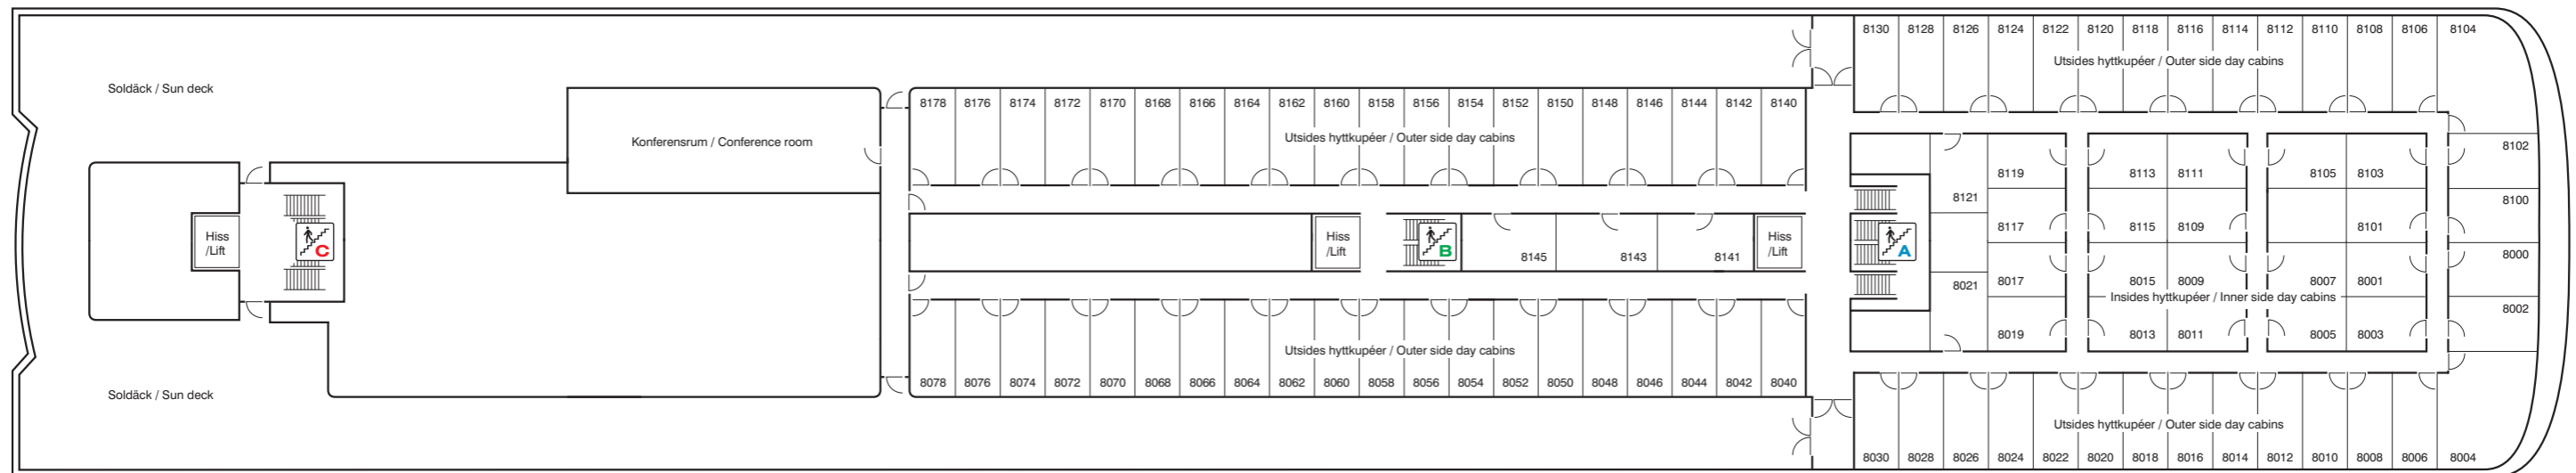

SF 1500

M/S Visby - M/S Gotland

Längd / Length 195 m
 Bredd / Breadth 25 m
 Fart / Speed 28,5 knop / knots
 Passagerare / Passengers 1 500
 Hyttkupéer / Day cabins 112
 Fordon / Vehicles 500 personbilar / cars

Däck 8 - Kupédäck Deck 8 - Day cabin deck

Däck 7 - Salongdäck Deck 7 - Lounge deck