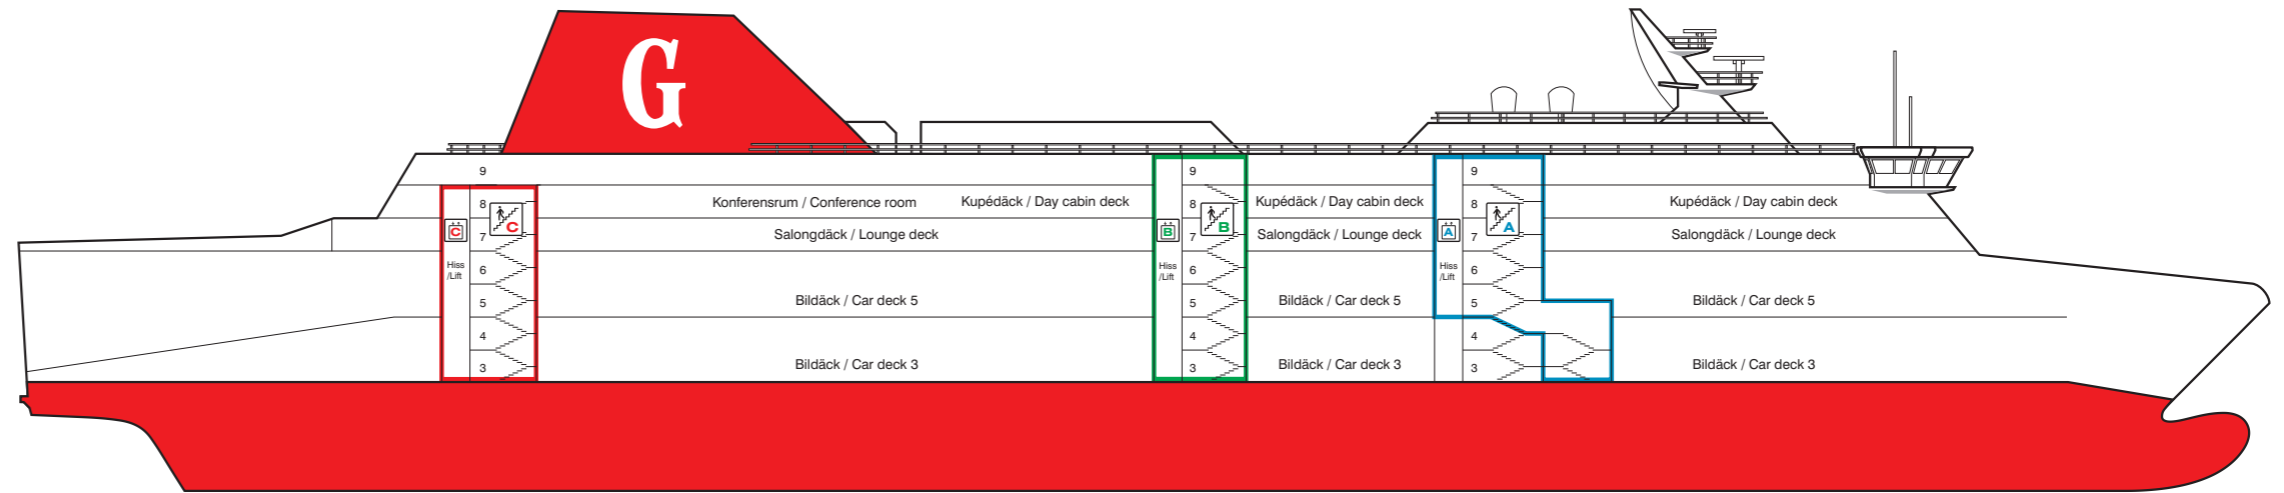

SF 1500

M/S Visby - M/S Gotland

Längd / Length 195 m
 Bredd / Breadth 25 m
 Fart / Speed 28,5 knop / knots
 Passagerare / Passengers 1 500
 Hyttkupéer / Day cabins 112
 Fordon / Vehicles 500 personbilar / cars

Däck 8 - Kupédäck Deck 8 - Day cabin deck

Däck 7 - Salongdäck Deck 7 - Lounge deck