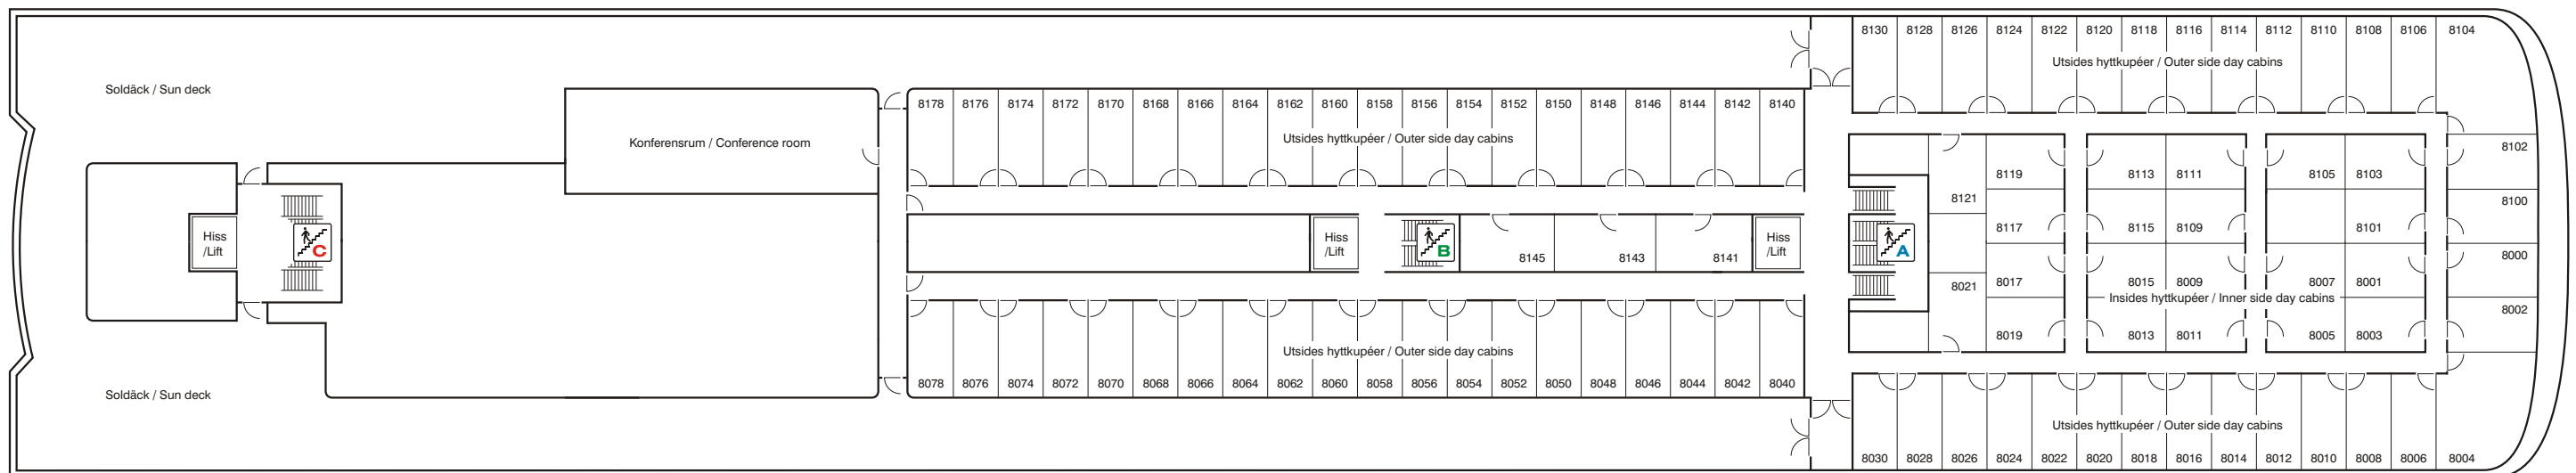

SF 1500

M/S Visby - M/S Gotland

Längd / Length 195 m
 Bredd / Breadth 25 m
 Fart / Speed 28,5 knop / knots
 Passagerare / Passengers 1 500
 Hyttkupéer / Day cabins 112
 Fordon / Vehicles 500 personbilar / cars

Däck 8 - Kupédäck Deck 8 - Day cabin deck

Däck 7 - Salongdäck Deck 7 - Lounge deck