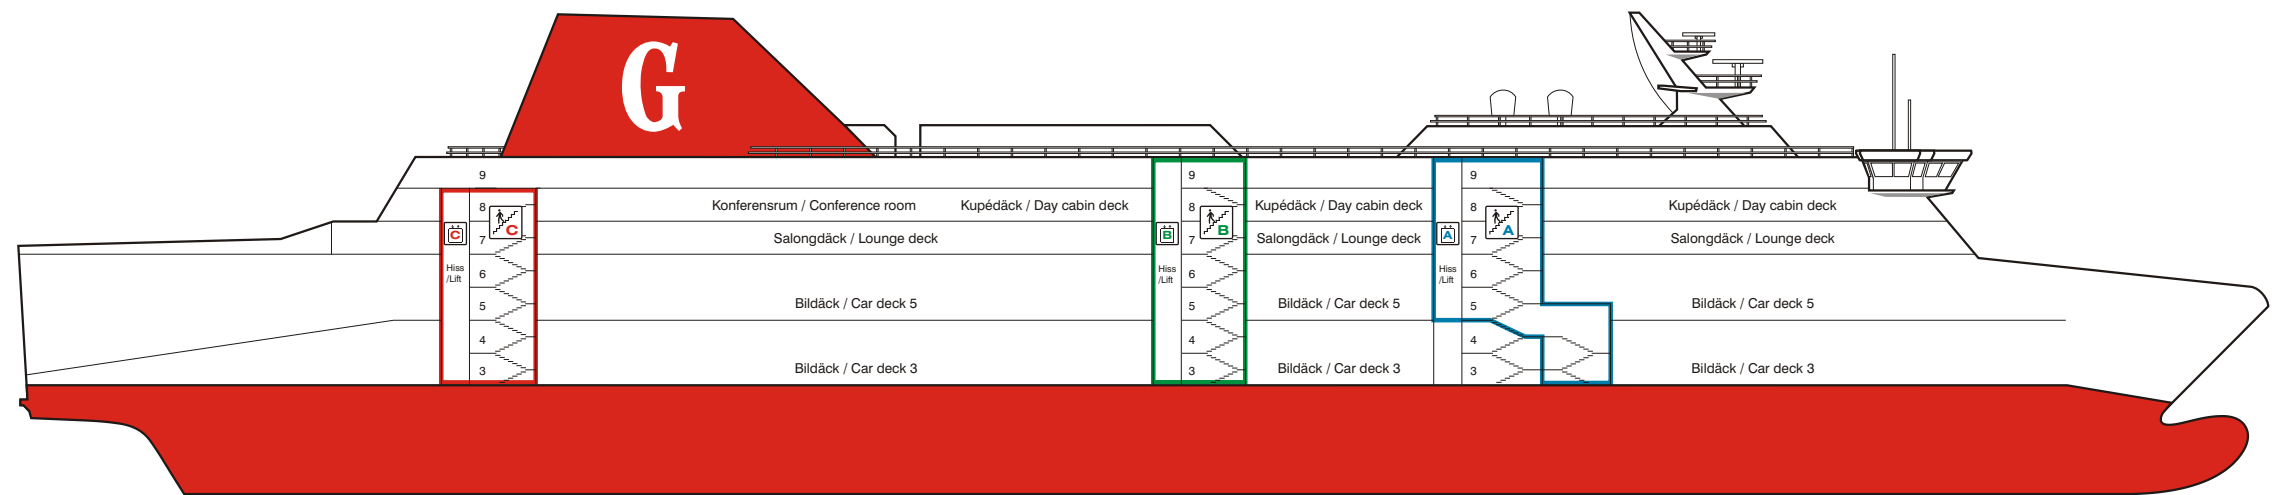

SF 1500

M/S Visby - M/S Gotland

Längd / Length 195 m
 Bredd / Breadth 25 m
 Fart / Speed 28,5 knop / knots
 Passagerare / Passengers 1 500
 Hyttkupéer / Day cabins 112
 Fordon / Vehicles 500 personbilar / cars

Däck 8 - Kupédäck Deck 8 - Day cabin deck

Däck 7 - Salongdäck Deck 7 - Lounge deck